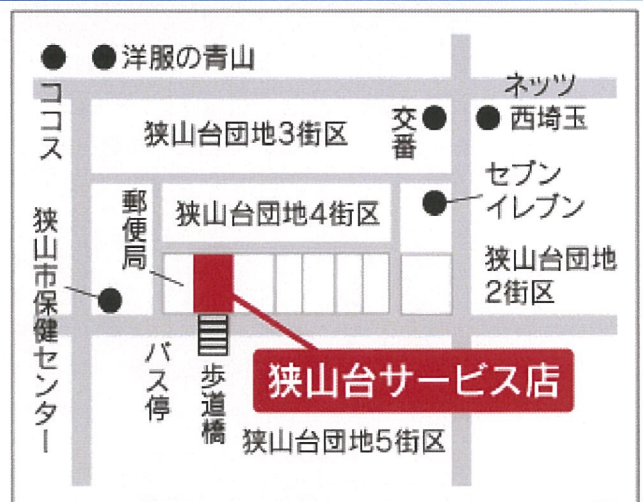

平成30年8月1日以降のお客様窓口

川越サービス店

〒350-1124 川越市新宿町4-1-1

TEL : 049-243-2226

FAX : 049-243-2228

営業時間 : 9 : 00 ~ 18 : 00 (日曜日 17 : 00まで)
祝日 休み

狭山台サービス店

〒350-1304 狭山市狭山台3-25